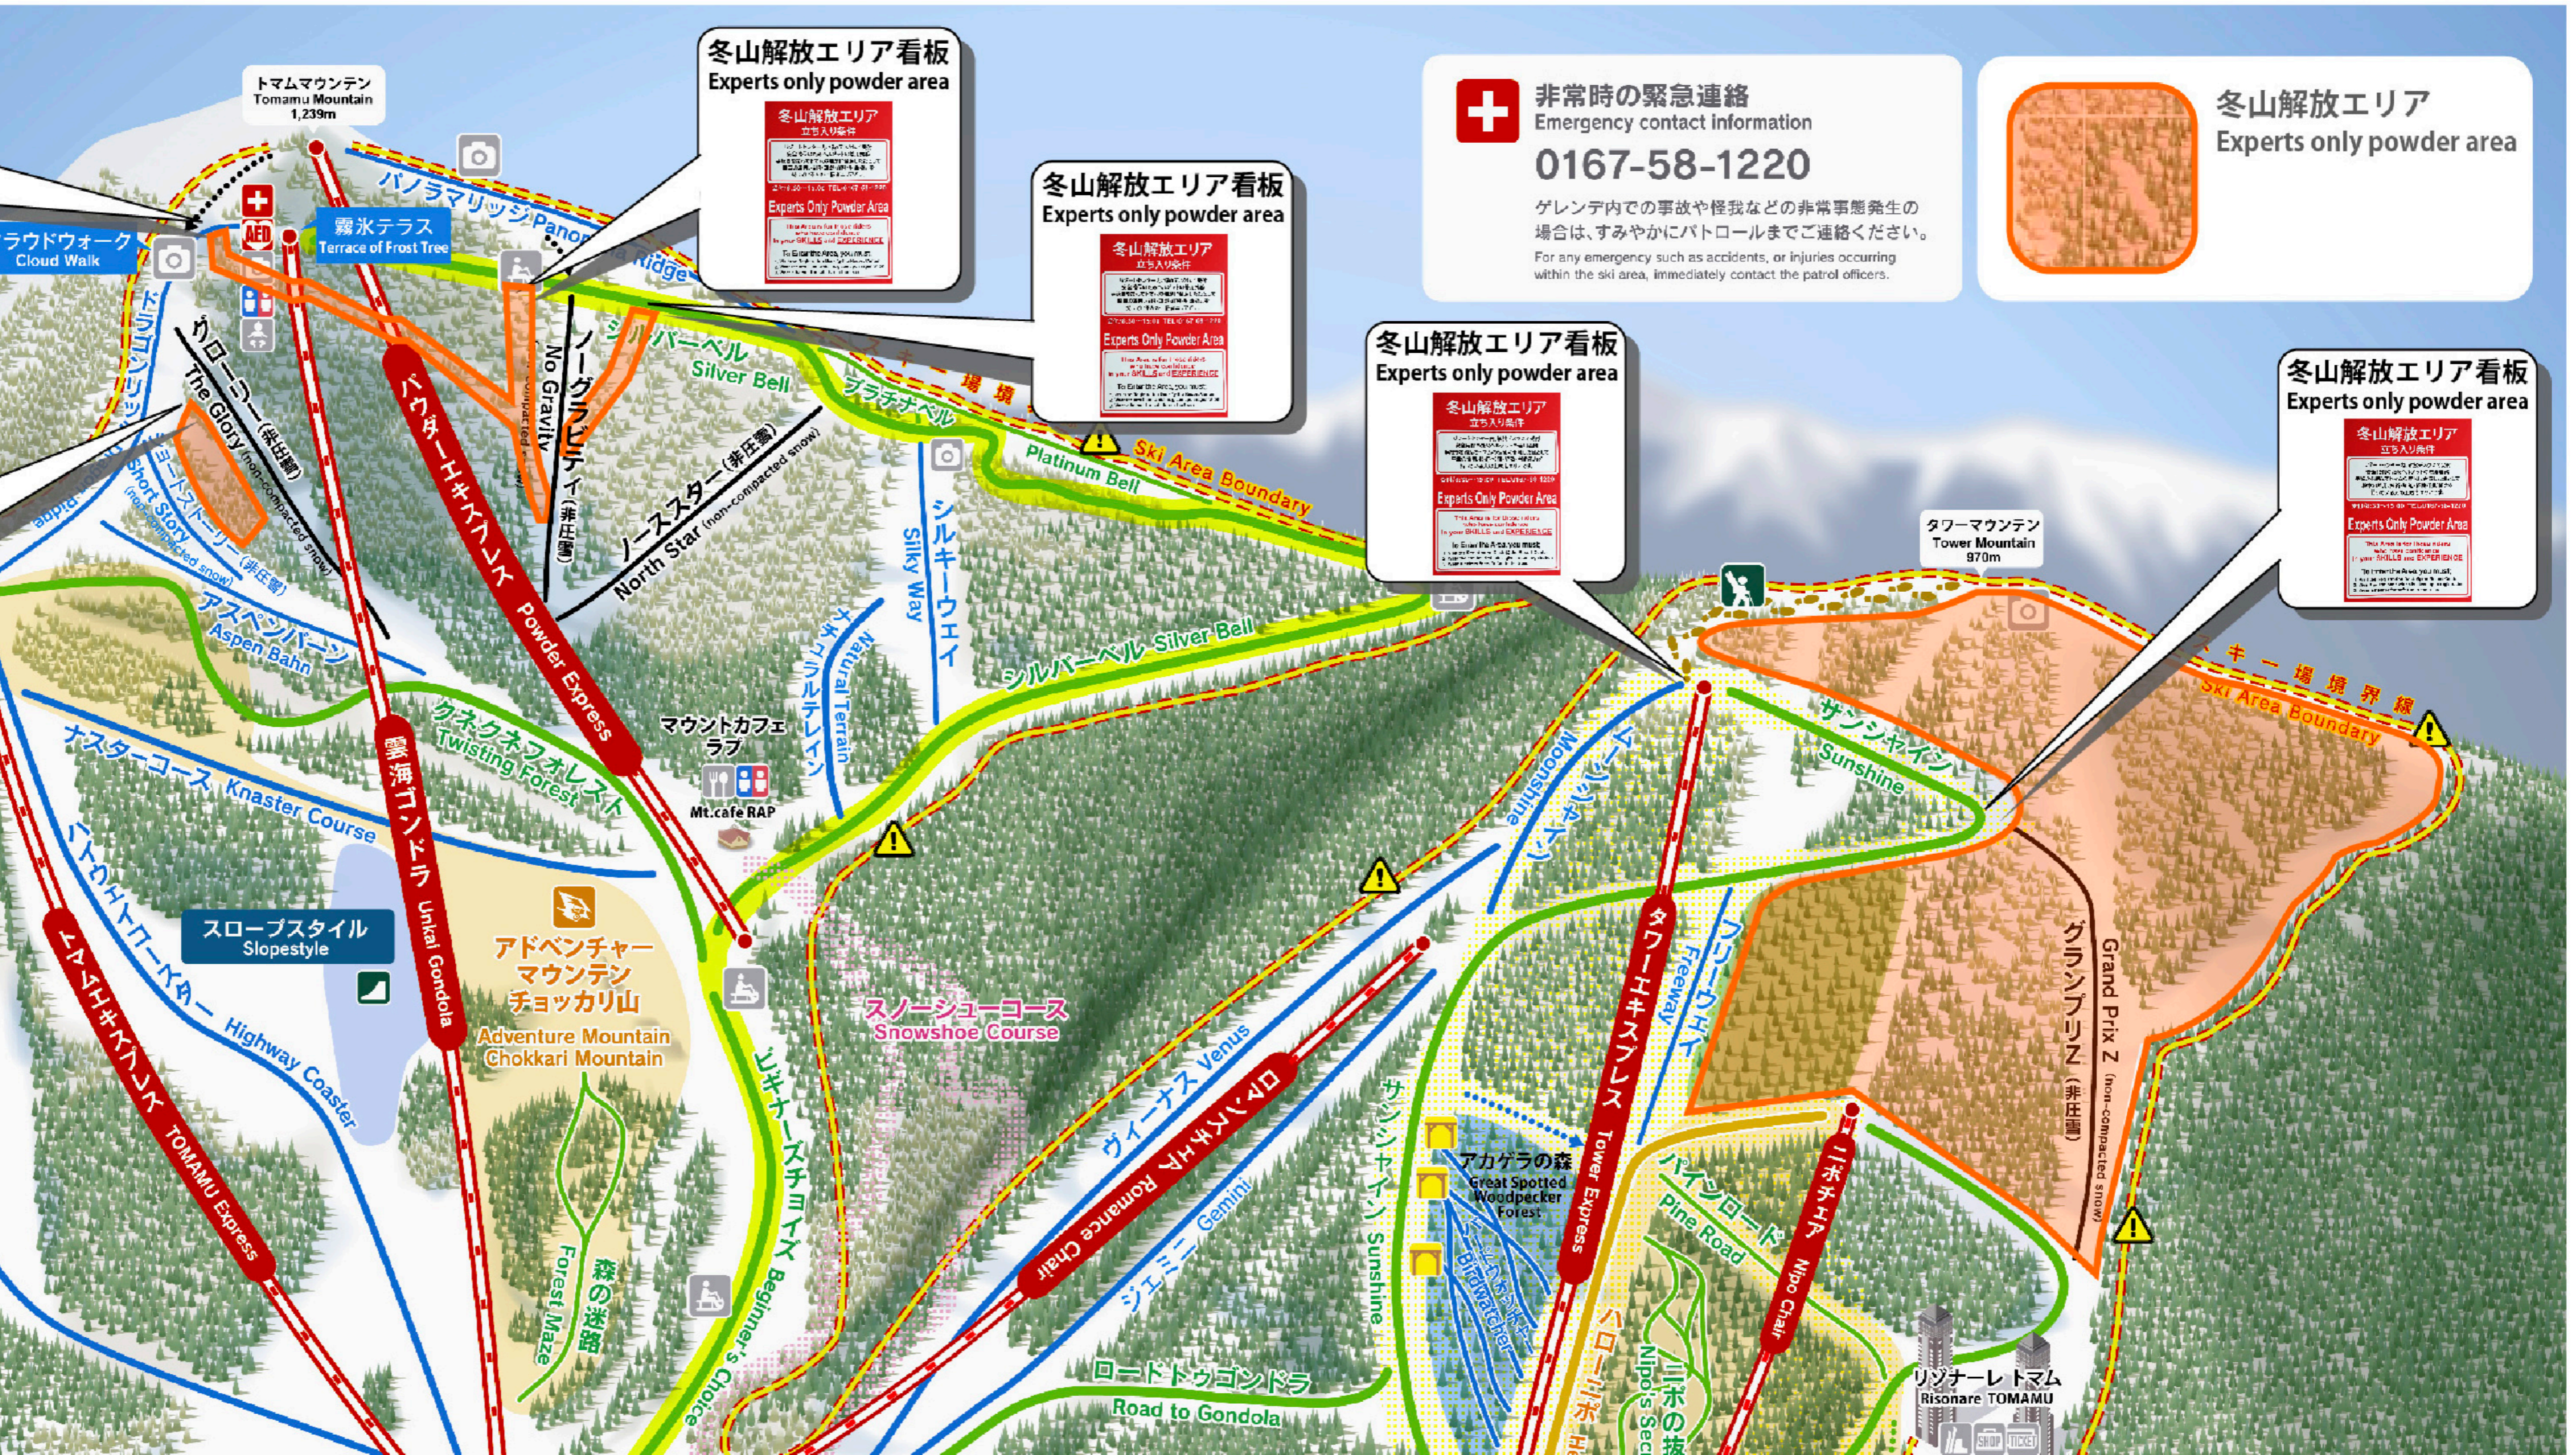

冬山解放エリア看板
Experts only powder area

冬山解放エリア
立ち入り条件

Experts Only Powder Area

冬山解放エリア
立ち入り条件

リゾートセンター内、解放デスクにて受付
安全確保のためヘルメットの着用義務
手続きを踏んでトマムの理念に合意した証として
腕章の着用、技術・知識・経験・判断能力を
持っている人の上級者エリアです。

受付/8:30~15:00 TEL/0167-58-1220

Experts Only Powder Area

This Area is for those riders
who have confidence
in your **SKILLS** and **EXPERIENCE**

To Enter the Area, you must;

1. Visit the Registration Desk @ the Resort Center
2. Wear the arm band which is given upon registration
3. Wear a helmet for safe fun in the trees

冬山解放エリアご利用の際は、リゾートセンター内の冬山解放デスクにて受付が必要です。冬山解放エリア入口の看板からお入り下さい。

In order to enter the Powder Area, you need to register at the Powder Area Registration Desk (Resort Center 1F). Please enter the powder area from the designated entrances which are marked by the signboards.